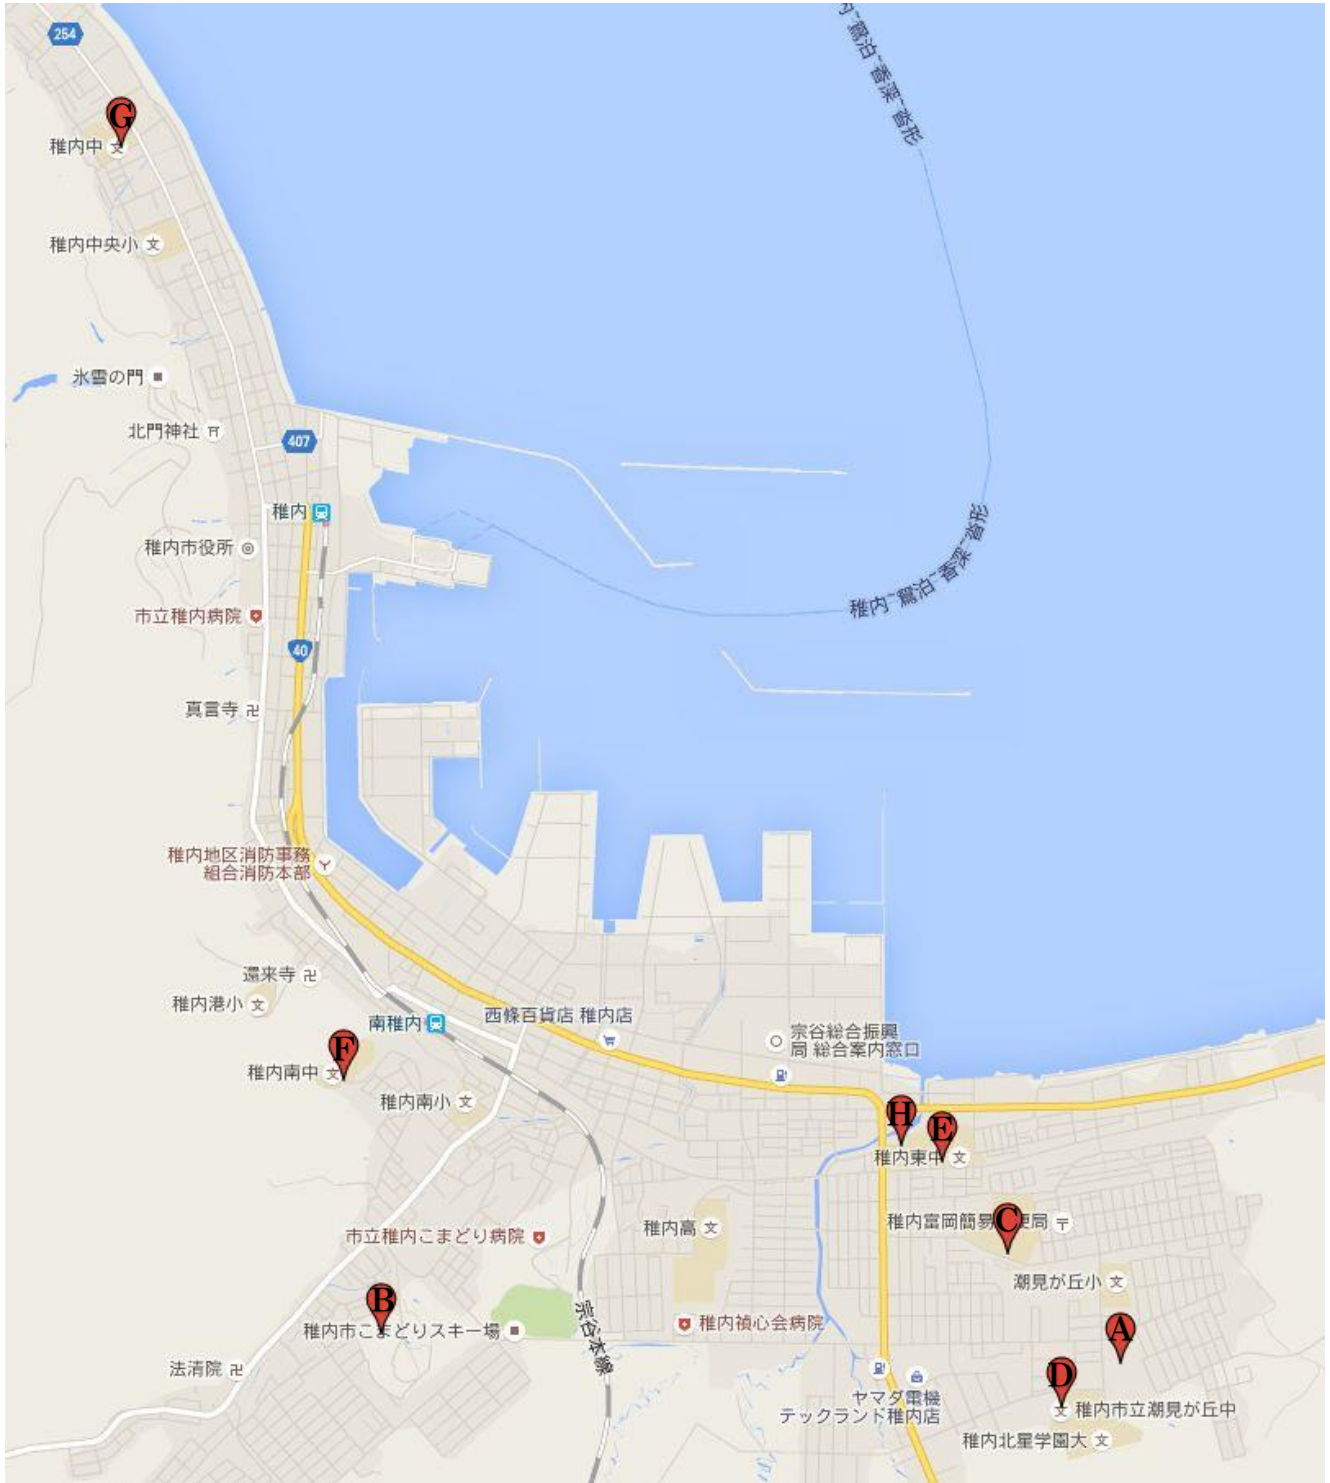

全道野球 練習会場について

練習会場		住所	電話・問い合わせ先
A	若葉球場	稚内市若葉台1丁目 若葉公園内	稚内南中学校 (0162-23-4128)
B	稚内市営球場	稚内市緑4丁目 緑公園内	稚内南中学校 (0162-23-4128)
C	稚内大谷高等学校G	稚内市富岡1丁目1-1	0162-32-2660
D	潮見が丘中学校G	稚内市若葉台1丁目2290-7	0162-34-3315
E	稚内東中学校G	稚内市潮見5丁目1-29	0162-33-7832
F	稚内南中学校G	稚内市緑1丁目2561	0162-23-4128
G	稚内中学校G	稚内市宝来5丁目7-31	0162-23-2354
H	稚内東小学校G	稚内市潮見5丁目1-5	0162-33-4341